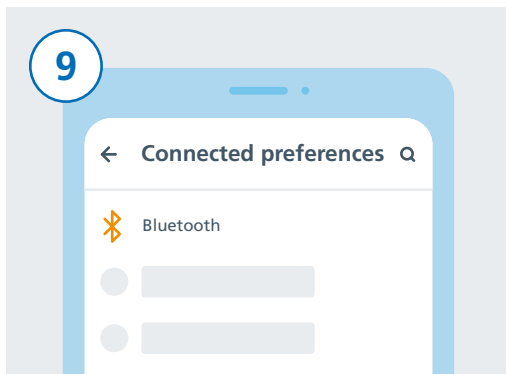

5  
Os nad yw hyn wedi gweithio, ewch i "Troubleshooting" ar [www.covid19.nhs.uk](http://www.covid19.nhs.uk) i gael help.

6  
Nawr mae'n amser troi Bluetooth ymlaen er mwyn i'r ap weithio'n iawn. I wneud hyn, ewch i "Settings" a tapiwch ar yr eicon.

7  
Sgroliwch lawr i ffendio "connected devices" neu "Connections" (gan ddibynnu ar eich ffôn) a tapiwch arno.

8  
Wedyn, sgroliwch i lawr y rhestr. Pan welwch naill ai "Connected preferences" neu "Bluetooth", tapiwch arno.

# Canllaw i lawrlwytho ap COVID-19 y GIG ar ffôn Android

GIG  
CYMRU  
NHS  
WALES

Profi  
Olrhain  
Diogelu

Test  
Trace  
Protect

Os ydych wedi tapio ar "Connected Preferences" yn y cam diwethaf, dylech ffendio "Bluetooth" nawr a thapio arno. Os ydych wedi tapio ar Bluetooth yn barod, fydd dim angen y cam hwn.