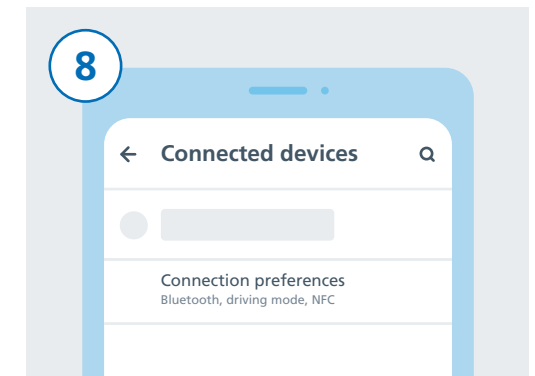

2  
Tapiwch ar y bocs chwilio ar ben uchaf y sgrîn.

3  
Teipiwch "NHS COVID-19". Cewch restr o ganlyniadau. Tapiwch ar y canlyniad "NHSCOVID-19".

4  
Ar y sgrîn fe welwch fanylion Ap COVID-19 y GIG. Tapiwch ar y botwm "install".

5  
Os nad yw hyn wedi gweithio, ewch i "Troubleshooting" ar [www.covid19.nhs.uk](http://www.covid19.nhs.uk) i gael help.

6  
Nawr mae'n amser troi Bluetooth ymlaen er mwyn i'r ap weithio'n iawn. I wneud hyn, ewch i "Settings" a tapiwch ar yr eicon.

7  
Sgroliwch lawr i ffendio "connected devices" neu "Connections" (gan ddibynnu ar eich ffôn) a tapiwch arno.

8  
Wedyn, sgroliwch i lawr y rhestr. Pan welwch naill ai "Connected preferences" neu "Bluetooth", tapiwch arno.