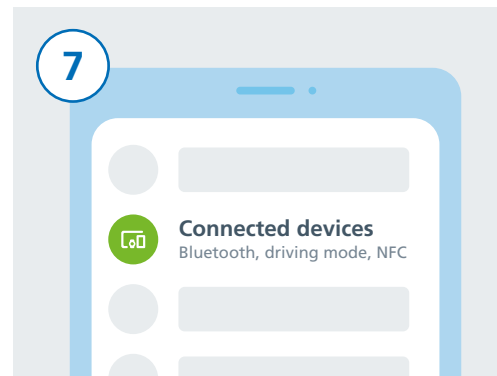

2  
Tapiwch ar y bocs chwilio ar ben uchaf y sgrîn.

3  
Teipiwch "NHS COVID-19". Cewch restr o ganlyniadau. Tapiwch ar y canlyniad "NHSCOVID-19".

4  
Ar y sgrîn fe welwch fanylion Ap COVID-19 y GIG. Tapiwch ar y botwm "install".

5  
Os nad yw hyn wedi gweithio, ewch i "Troubleshooting" ar [www.covid19.nhs.uk](http://www.covid19.nhs.uk) i gael help.

6  
Nawr mae'n amser troi Bluetooth ymlaen er mwyn i'r ap weithio'n iawn. I wneud hyn, ewch i "Settings" a tapiwch ar yr eicon.

7  
Sgroliwch lawr i ffendio "connected devices" neu "Connections" (gan ddibynnu ar eich ffôn) a tapiwch arno.

8  
Wedyn, sgroliwch i lawr y rhestr. Pan welwch naill ai "Connected preferences" neu "Bluetooth", tapiwch arno.